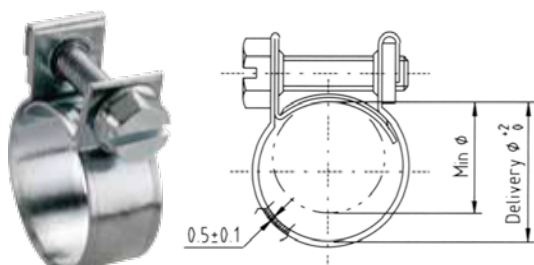

ABRAÇADEIRAS E ACESSÓRIOS

Abraçadeira Gás Galp

Medida	Totalmente Aluzinc		Totalmente em Inox AISI 304	
	Referência	Preço (€)	Referência	Preço (€)
6-8	2AGAZ6	0,17	2AGAZI6	0,50
7-9	2AGAZ7	0,17	2AGAZI7	0,50
8-10	2AGAZ8	0,17	2AGAZI8	0,50
9-11	2AGAZ9	0,17	2AGAZI9	0,50
10-12	2AGAZ10	0,17	2AGAZI10	0,51
11-13	2AGAZ11	0,17	2AGAZI11	0,51
12-14	2AGAZ12	0,17	2AGAZI12	0,53
13-15	2AGAZ13	0,20	2AGAZI13	0,53
14-16	2AGAZ14	0,20	2AGAZI14	0,53
15-17	2AGAZ15	0,20	2AGAZI15	0,56
16-18	2AGAZ16	0,20	2AGAZI16	0,56
17-19	2AGAZ17	0,23	2AGAZI17	0,66
18-20	2AGAZ18	0,26	2AGAZI18	0,66
19-21	2AGAZ19	0,26	2AGAZI19	0,67
20-22	2AGAZ20	0,26	2AGAZI20	0,69
21-23	2AGAZ21	0,26	2AGAZI21	0,70
22-24	2AGAZ22	0,26	2AGAZI22	0,70
23-25	2AGAZ23	0,26	2AGAZI23	0,71
24-26	2AGAZ24	0,26	2AGAZI24	0,73
25-27	2AGAZ25	0,26	2AGAZI25	0,73
26-28	2AGAZ26	0,26	2AGAZI26	0,74
27-29	2AGAZ27	0,26	2AGAZI27	0,74
28-30	2AGAZ28	0,26	2AGAZI28	0,76
29-31	2AGAZ29	0,27	2AGAZI29	0,77
30-32	2AGAZ30	0,27	2AGAZI30	0,79
31-33	2AGAZ31	0,27	2AGAZI31	0,81
32-34	2AGAZ32	0,27	2AGAZI32	0,83